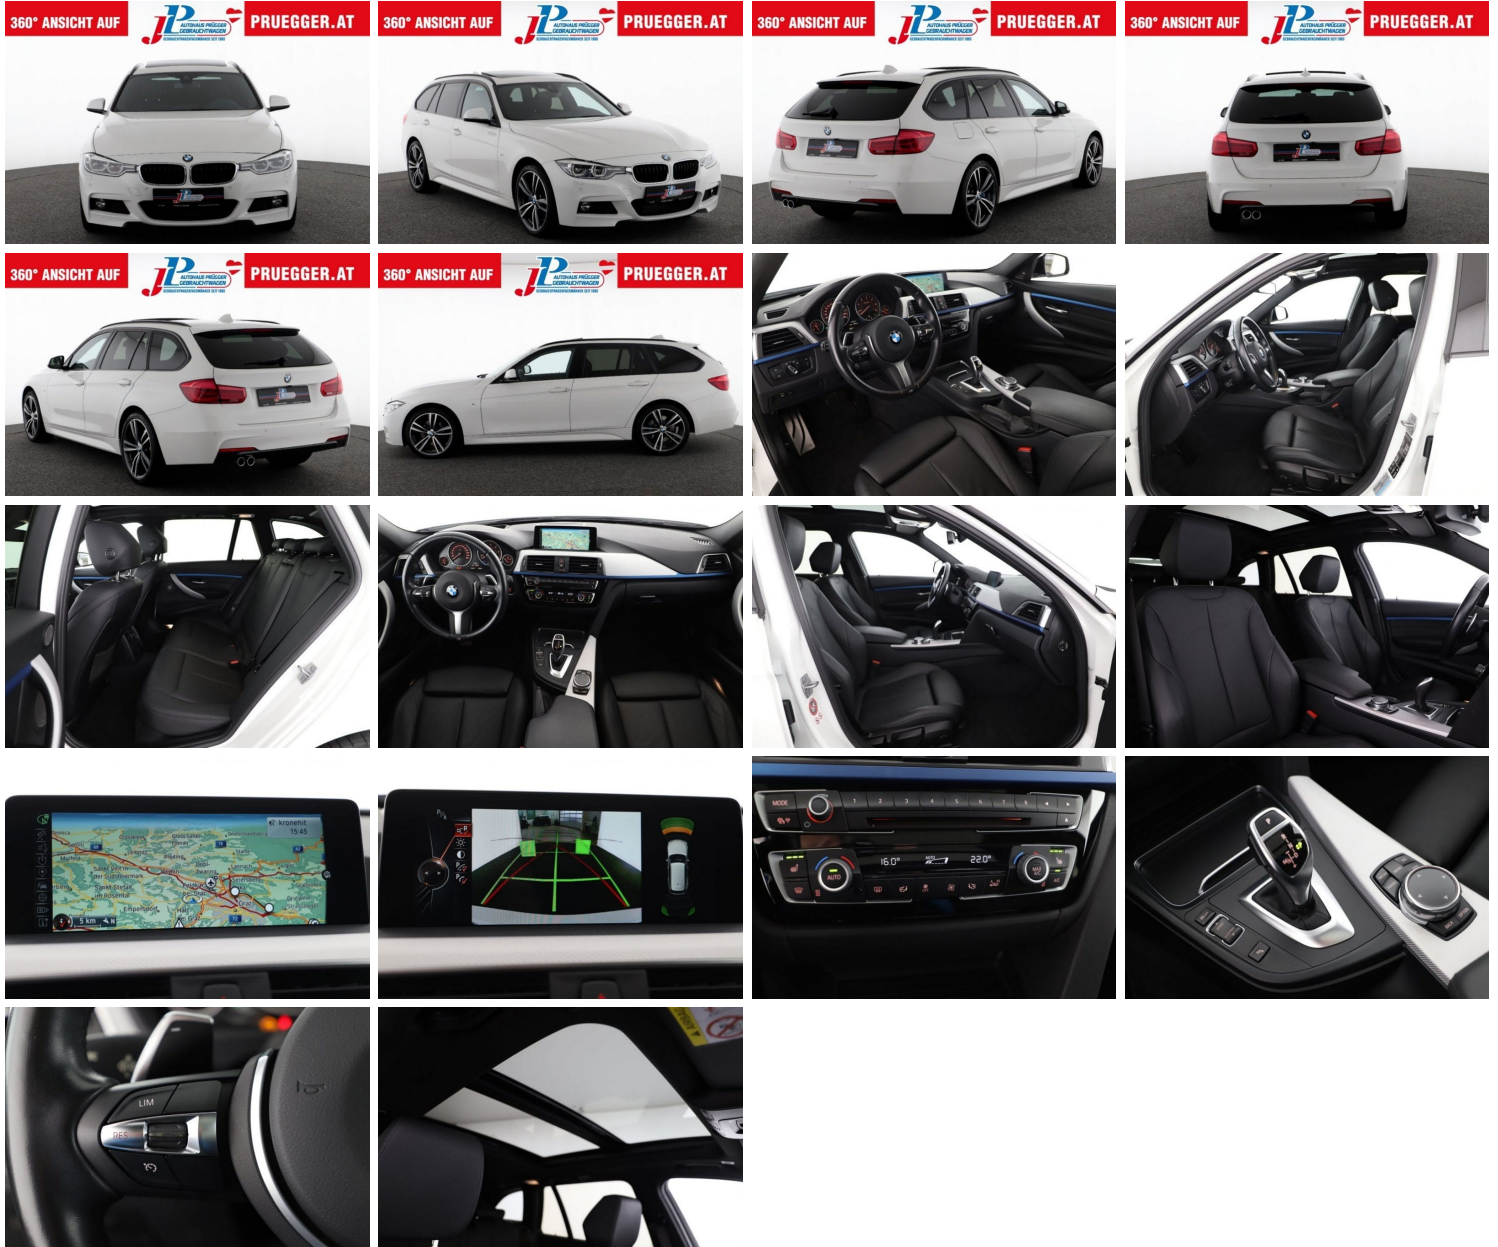

GALLERY IMAGES